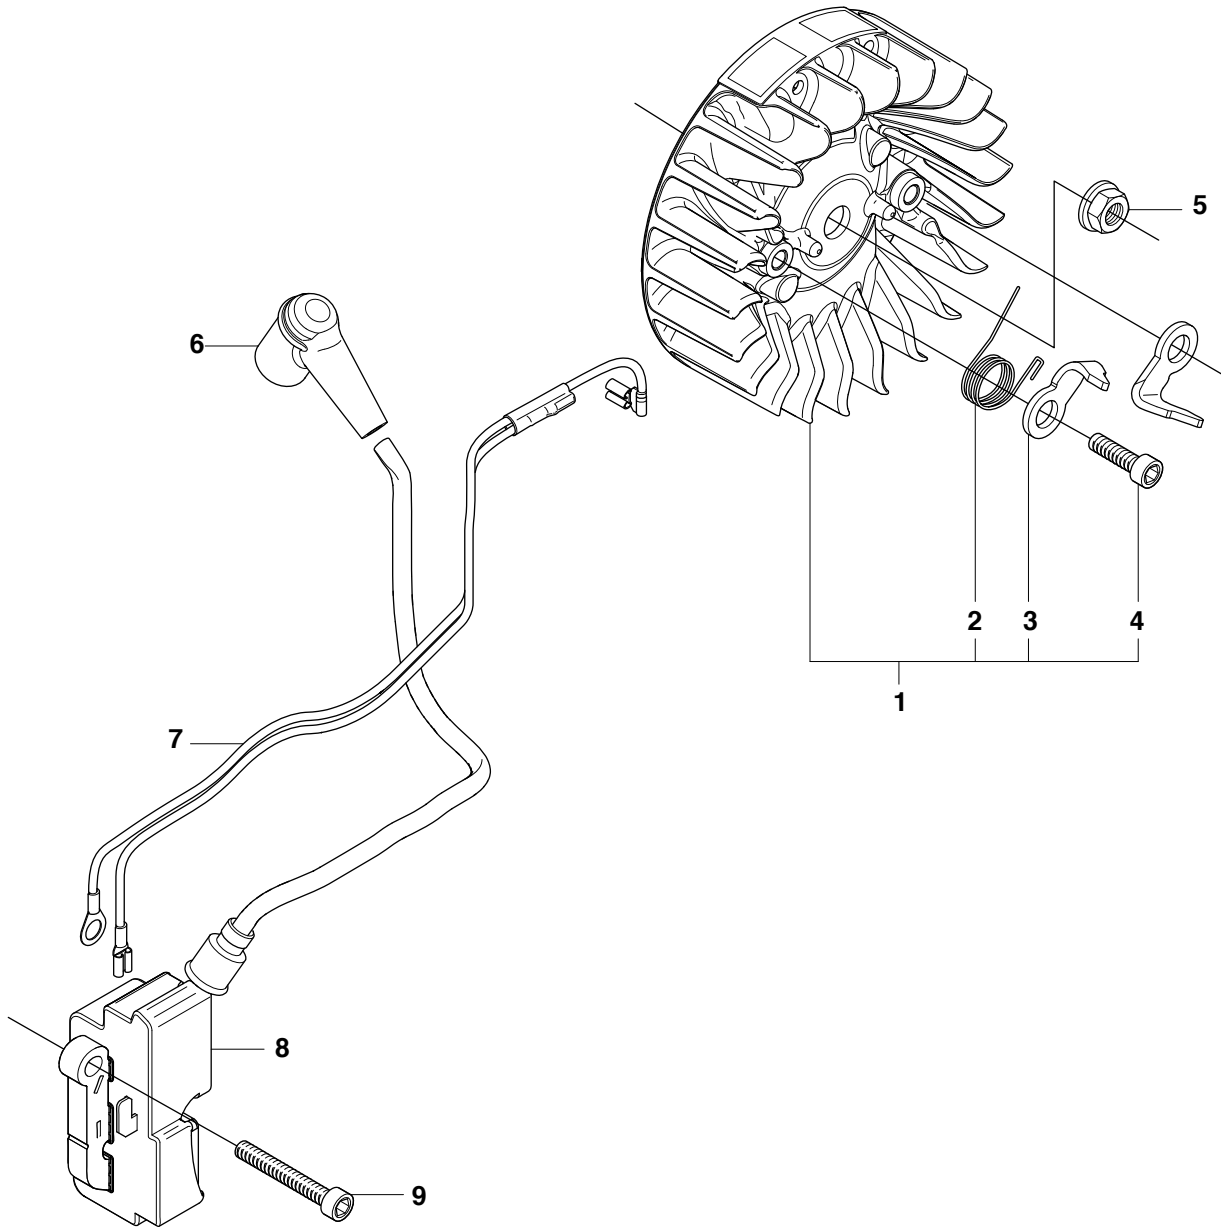

E 455e, 455, 460
ELECTRICAL

Page E 455e, 455, 460 **ELECTRICAL**

Position	Article	Quantity	Notes	Kit
1	537 29 27-01	1		
2	529 27 11-01	2		1
3	537 24 56-01	2		1
4	501 81 99-03	2		1
5	503 22 04-01	1		
6	501 48 54-02	1		
7	537 27 27-01	1		
8	544 04 70-01	1		
9	503 21 55-25	2