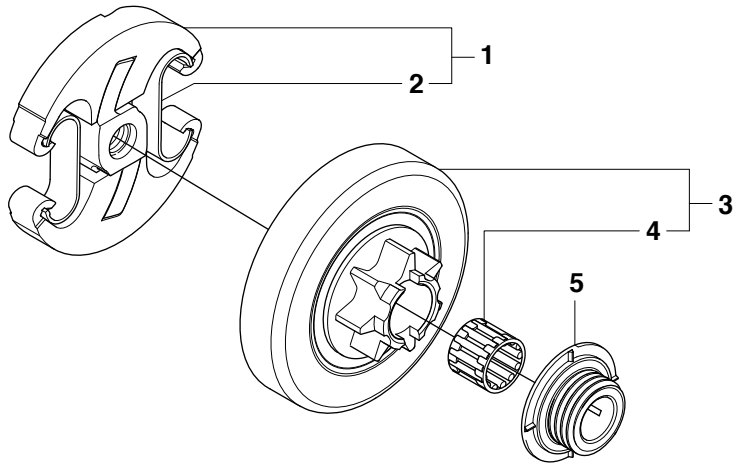

455 Rancher 455e 460

Spare parts

Ersatzteile

Pièces détachées

Reserve onderdelen

Repuestos

Reservdelar

A2 455 Rancher, 460
CLUTCH COVER

CLUTCH COVER

Position	Article	Quantity	Notes	Kit
1	537 28 63-01	1		
2	503 89 29-01	1		1
3	503 21 70-10	1		1
4	503 89 08-02	1		1
5	503 46 59-01	1		1
6	735 31 08-20	1		1
7	537 29 86-01	1		1
8	537 04 30-01	1		1
9	503 85 52-01	1		1
10	537 10 80-02	1		1
11	537 01 74-01	1		1
12	537 28 66-01	1		1
13	537 08 90-01	1		1
14	503 21 70-10	4		1
15	537 28 65-01	1		1
16	503 21 70-10	1		1
17	537 28 64-01	1		1
18	537 07 94-02	1		1
19	503 23 00-63	1		1
20	740 48 07-02	1		1
21	503 22 00-01	2		

B 455e, 455, 460
CLUTCH & OIL PUMP

Page B 455e, 455, 460 CLUTCH & OIL PUMP

Position	Article	Quantity	Notes	Kit
1	537 11 05-03	1		
2	537 35 91-01	2		1
3	537 29 17-02	1	.325"x7 SPUR	
3	537 29 16-02	1	3/8"x7 SPUR	
4	503 25 52-01	1		3
5	537 25 26-01	1		
6	544 18 01-04	1		
7	503 89 16-01	1		6
8	503 23 00-60	1		6
9	537 06 93-02	1		6
10	503 89 15-01	1		6
11	721 11 64-30	1		6
12	537 02 71-01	1		6
13	503 21 74-16	1		
14	537 26 15-01	1		
15	537 26 14-01	1		
16	510 04 43-01	1		