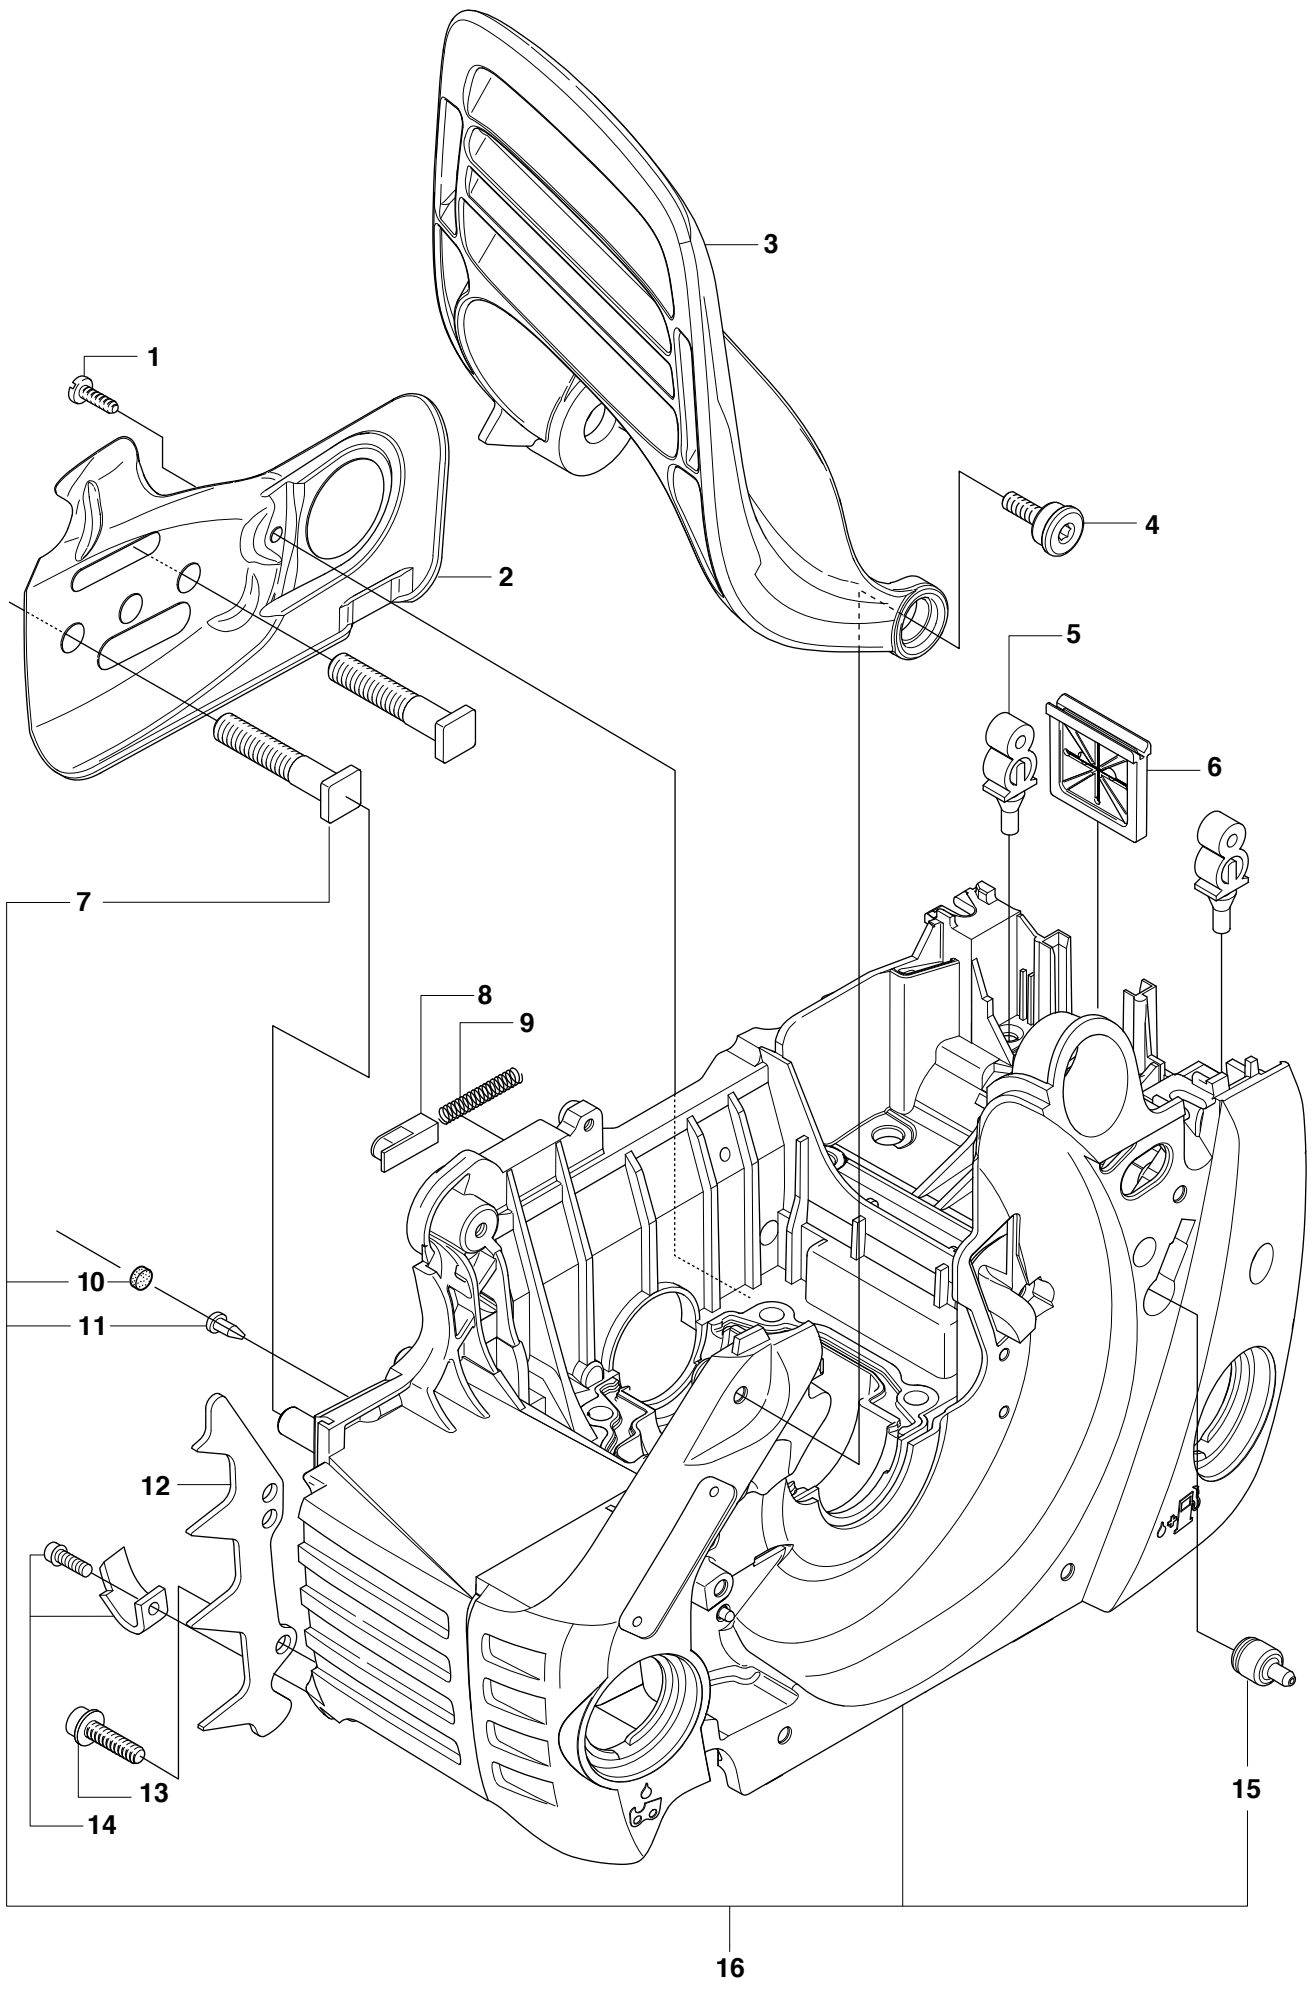

K2 455, 460
CRANKCASE

Position	Article	Quantity	Notes	Kit
1	503 21 70-10	1		
2	537 27 13-02	1		
3	537 28 43-01	1		
4	537 29 65-01	2		
5	503 86 93-01	2		
6	537 26 04-01	1		
7	537 22 78-01	2		16
8	503 89 24-01	1		
9	503 43 65-01	1		
10	537 40 35-01	1		16
11	530 02 61-19	1		16
12	503 97 38-01	1		
13	503 21 68-20	2		
14	503 91 06-71	1		
15	537 35 95-01	1		16
16	537 28 20-02	1