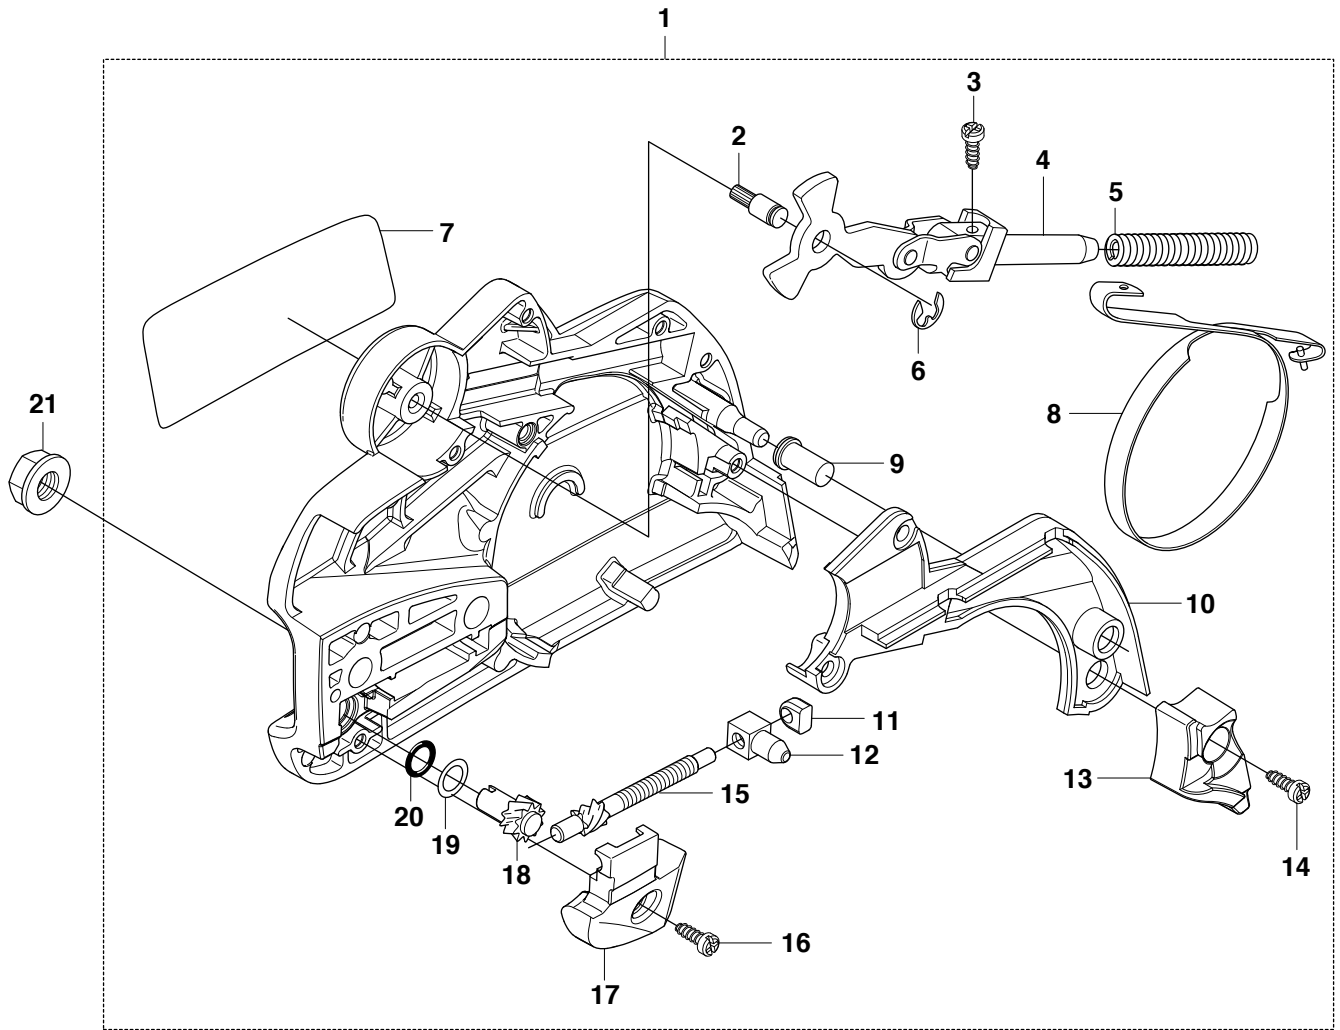

455 Rancher 455e 460

Spare parts

Ersatzteile

Pièces détachées

Reserve onderdelen

Repuestos

Reservdelar

A2 455 Rancher, 460
CLUTCH COVER

CLUTCH COVER

Position	Article	Quantity	Notes	Kit
1	537 28 63-01	1		
2	503 89 29-01	1		1
3	503 21 70-10	1		1
4	503 89 08-02	1		1
5	503 46 59-01	1		1
6	735 31 08-20	1		1
7	537 29 86-01	1		1
8	537 04 30-01	1		1
9	503 85 52-01	1		1
10	537 10 80-02	1		1
11	537 01 74-01	1		1
12	537 28 66-01	1		1
13	537 08 90-01	1		1
14	503 21 70-10	4		1
15	537 28 65-01	1		1
16	503 21 70-10	1		1
17	537 28 64-01	1		1
18	537 07 94-02	1		1
19	503 23 00-63	1		1
20	740 48 07-02	1		1
21	503 22 00-01	2		

B 455e, 455, 460
CLUTCH & OIL PUMP

Page B 455e, 455, 460 CLUTCH & OIL PUMP

Position	Article	Quantity	Notes	Kit
1	537 11 05-03	1		
2	537 35 91-01	2		1
3	537 29 17-02	1	.325"x7 SPUR	
3	537 29 16-02	1	3/8"x7 SPUR	
4	503 25 52-01	1		3
5	537 25 26-01	1		
6	544 18 01-04	1		
7	503 89 16-01	1		6
8	503 23 00-60	1		6
9	537 06 93-02	1		6
10	503 89 15-01	1		6
11	721 11 64-30	1		6
12	537 02 71-01	1		6
13	503 21 74-16	1		
14	537 26 15-01	1		
15	537 26 14-01	1		
16	510 04 43-01	1		

C 455e, 455, 460
COVER

1

Page C 455e, 455, 460 **COVER**

Position	Article	Quantity	Notes	Kit
1	537 30 89-01	1		
2	503 20 34-76	3		1
3	503 98 74-01	1		1

D 455e, 455, 460
STARTER

11

12

13