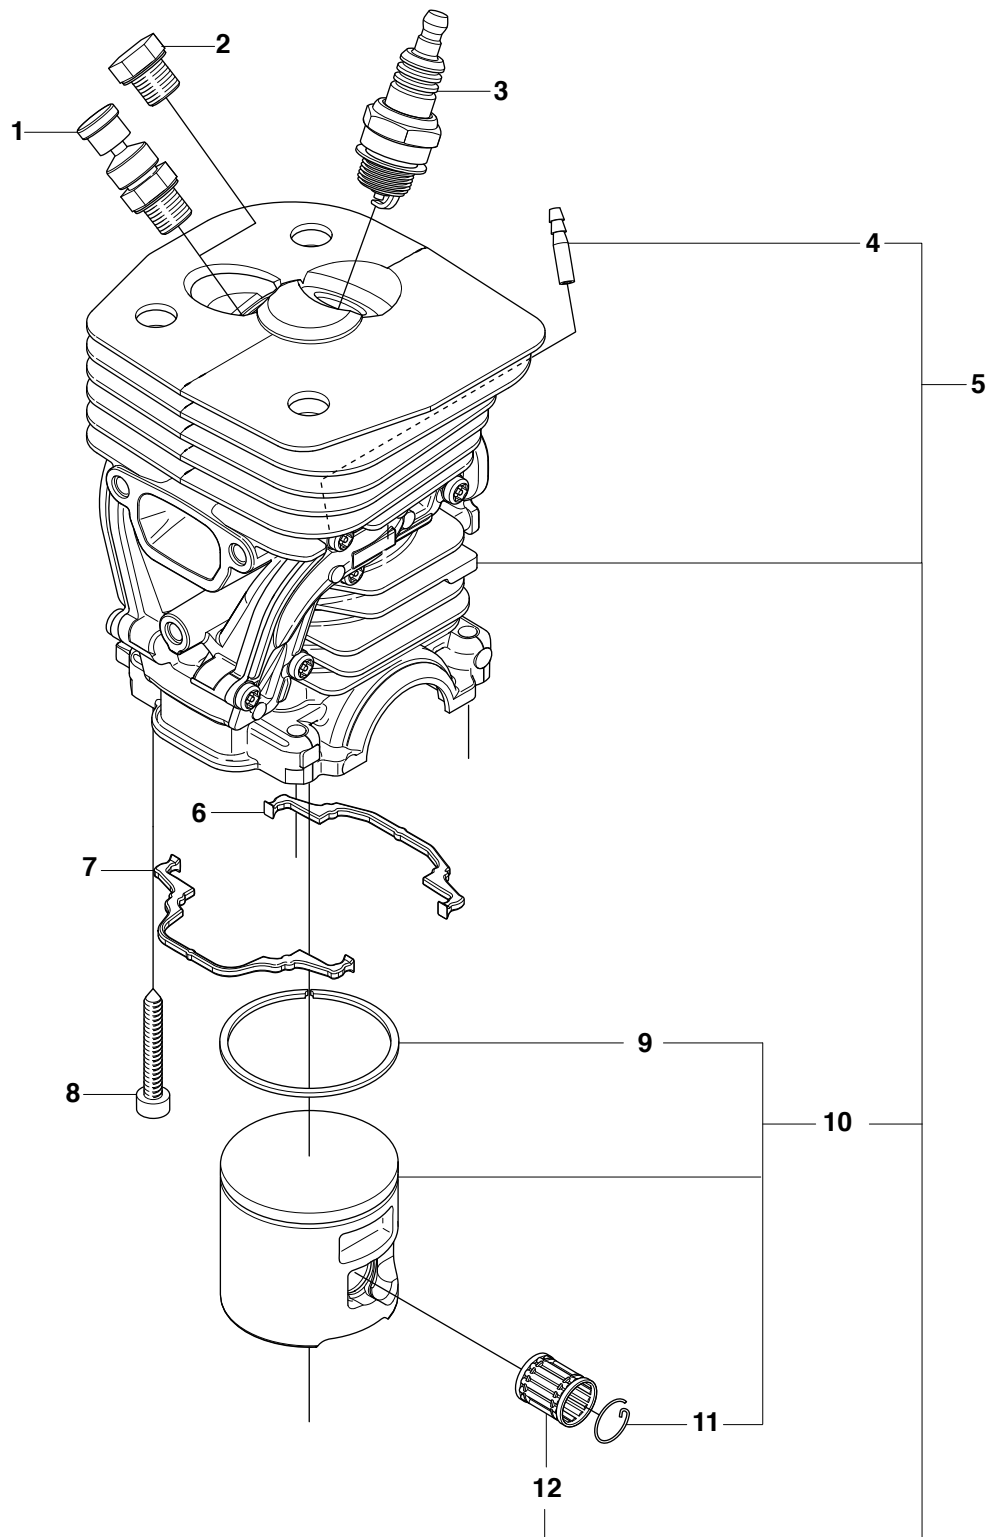

H 455e, 455, 460
CYLINDER PISTON

Page H 455e, 455, 460 CYLINDER PISTON

Position	Article	Quantity	Notes	Kit
1	537 31 05-01	1		
2	503 55 22-01	1		
3	503 23 51-08	1	RCJ7Y	
4	503 42 43-01	4		5
5	537 32 04-02	1	455	
5	537 32 05-01	1	460	
6	537 24 58-01	1		
7	537 24 57-01	1		
8	503 20 05-27	4		
9	503 28 90-50	2	455	10, 5
9	537 40 15-01	2	460	10, 5
10	537 29 30-02	1	455	5
10	537 40 13-02	1	460	5
11	737 43 12-00	2		10, 5
12	501 86 18-01	1		5