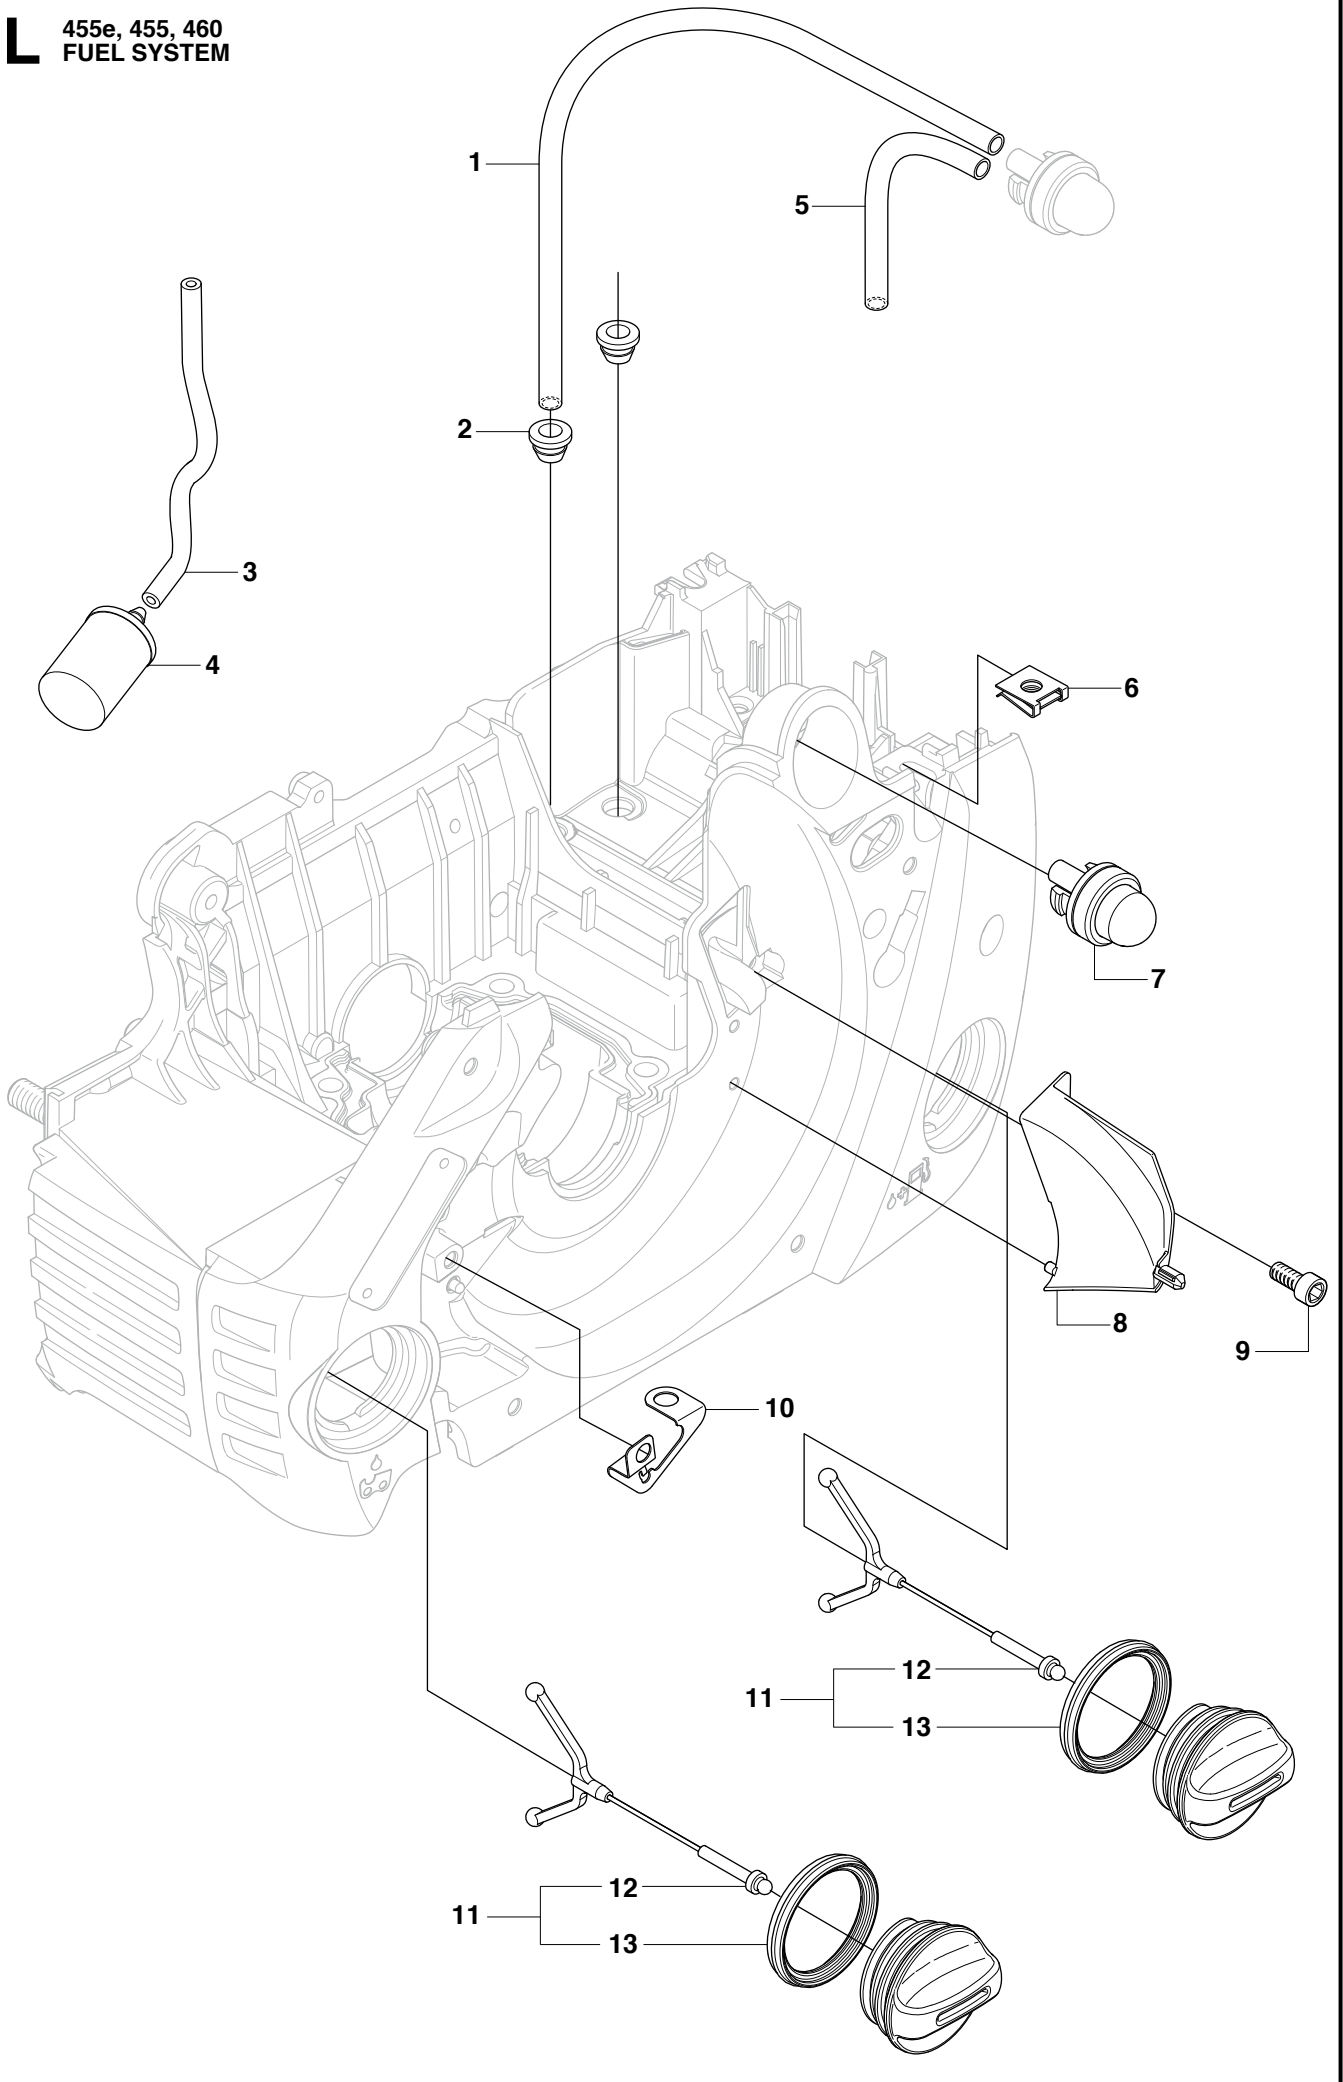

L 455e, 455, 460
FUEL SYSTEM

Page L 455e, 455, 460 **FUEL SYSTEM**

Position	Article	Quantity	Notes	Kit
1	537 04 24-08	1		
2	503 73 58-01	2		
3	544 32 50-02	1		
4	503 44 32-01	1		
5	537 04 24-02	1		
6	503 22 69-02	3		
7	503 93 66-01	1		
8	537 31 79-01	1		
9	503 21 74-12	1		
10	537 27 80-01	1		
11	537 21 52-02	2		
12	503 57 89-01	1		11
13	537 21 50-01	1		11