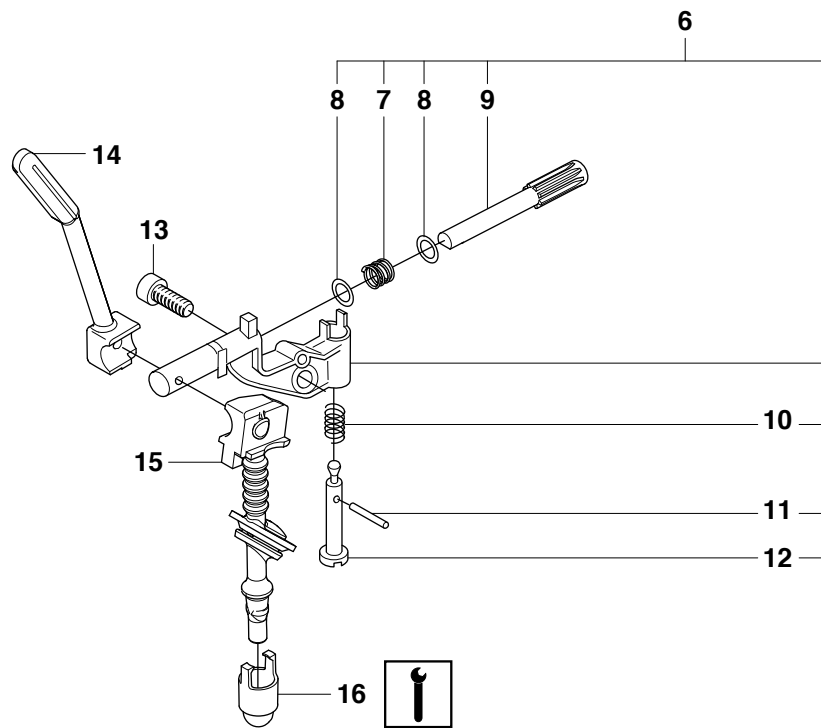

455 Rancher 455e 460

Spare parts

Ersatzteile

Pièces détachées

Reserve onderdelen

Repuestos

Reservdelar

A2 455 Rancher, 460
CLUTCH COVER

CLUTCH COVER

Position	Article	Quantity	Notes	Kit
1	537 28 63-01	1		
2	503 89 29-01	1		1
3	503 21 70-10	1		1
4	503 89 08-02	1		1
5	503 46 59-01	1		1
6	735 31 08-20	1		1
7	537 29 86-01	1		1
8	537 04 30-01	1		1
9	503 85 52-01	1		1
10	537 10 80-02	1		1
11	537 01 74-01	1		1
12	537 28 66-01	1		1
13	537 08 90-01	1		1
14	503 21 70-10	4		1
15	537 28 65-01	1		1
16	503 21 70-10	1		1
17	537 28 64-01	1		1
18	537 07 94-02	1		1
19	503 23 00-63	1		1
20	740 48 07-02	1		1
21	503 22 00-01	2		

B 455e, 455, 460
CLUTCH & OIL PUMP

Page B 455e, 455, 460 CLUTCH & OIL PUMP

Position	Article	Quantity	Notes	Kit
1	537 11 05-03	1		
2	537 35 91-01	2		1
3	537 29 17-02	1	.325"x7 SPUR	
3	537 29 16-02	1	3/8"x7 SPUR	
4	503 25 52-01	1		3
5	537 25 26-01	1		
6	544 18 01-04	1		
7	503 89 16-01	1		6
8	503 23 00-60	1		6
9	537 06 93-02	1		6
10	503 89 15-01	1		6
11	721 11 64-30	1		6
12	537 02 71-01	1		6
13	503 21 74-16	1		
14	537 26 15-01	1		
15	537 26 14-01	1		
16	510 04 43-01	1		

C 455e, 455, 460
COVER

1

Page C 455e, 455, 460 **COVER**

Position	Article	Quantity	Notes	Kit
1	537 30 89-01	1		
2	503 20 34-76	3		1
3	503 98 74-01	1		1

D 455e, 455, 460
STARTER

11

12

13