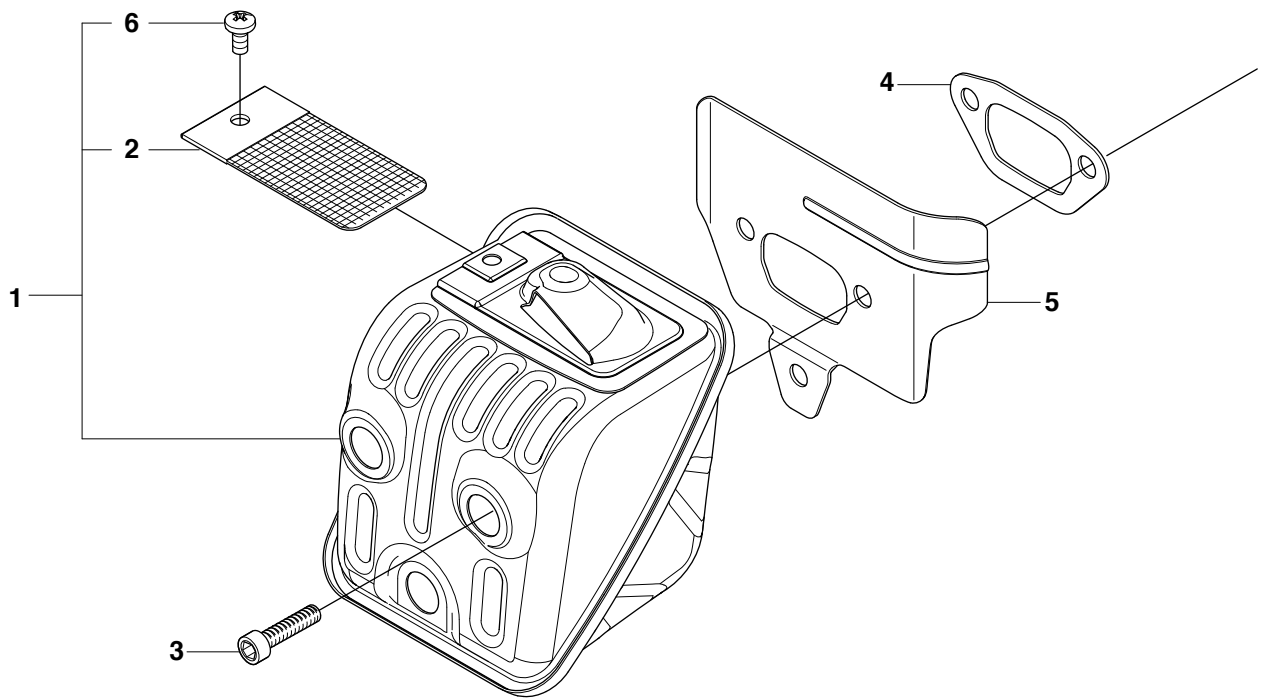

F 455e, 455, 460
MUFFLER

Page F 455e, 455, 460 **MUFFLER**

Position	Article	Quantity	Notes	Kit
1	505 41 62-02	1		
2	544 11 68-02	1		1
3	725 53 68-55	3		
4	537 28 77-01	1		
5	537 28 76-01	1		
6	724 12 87-59	1		1