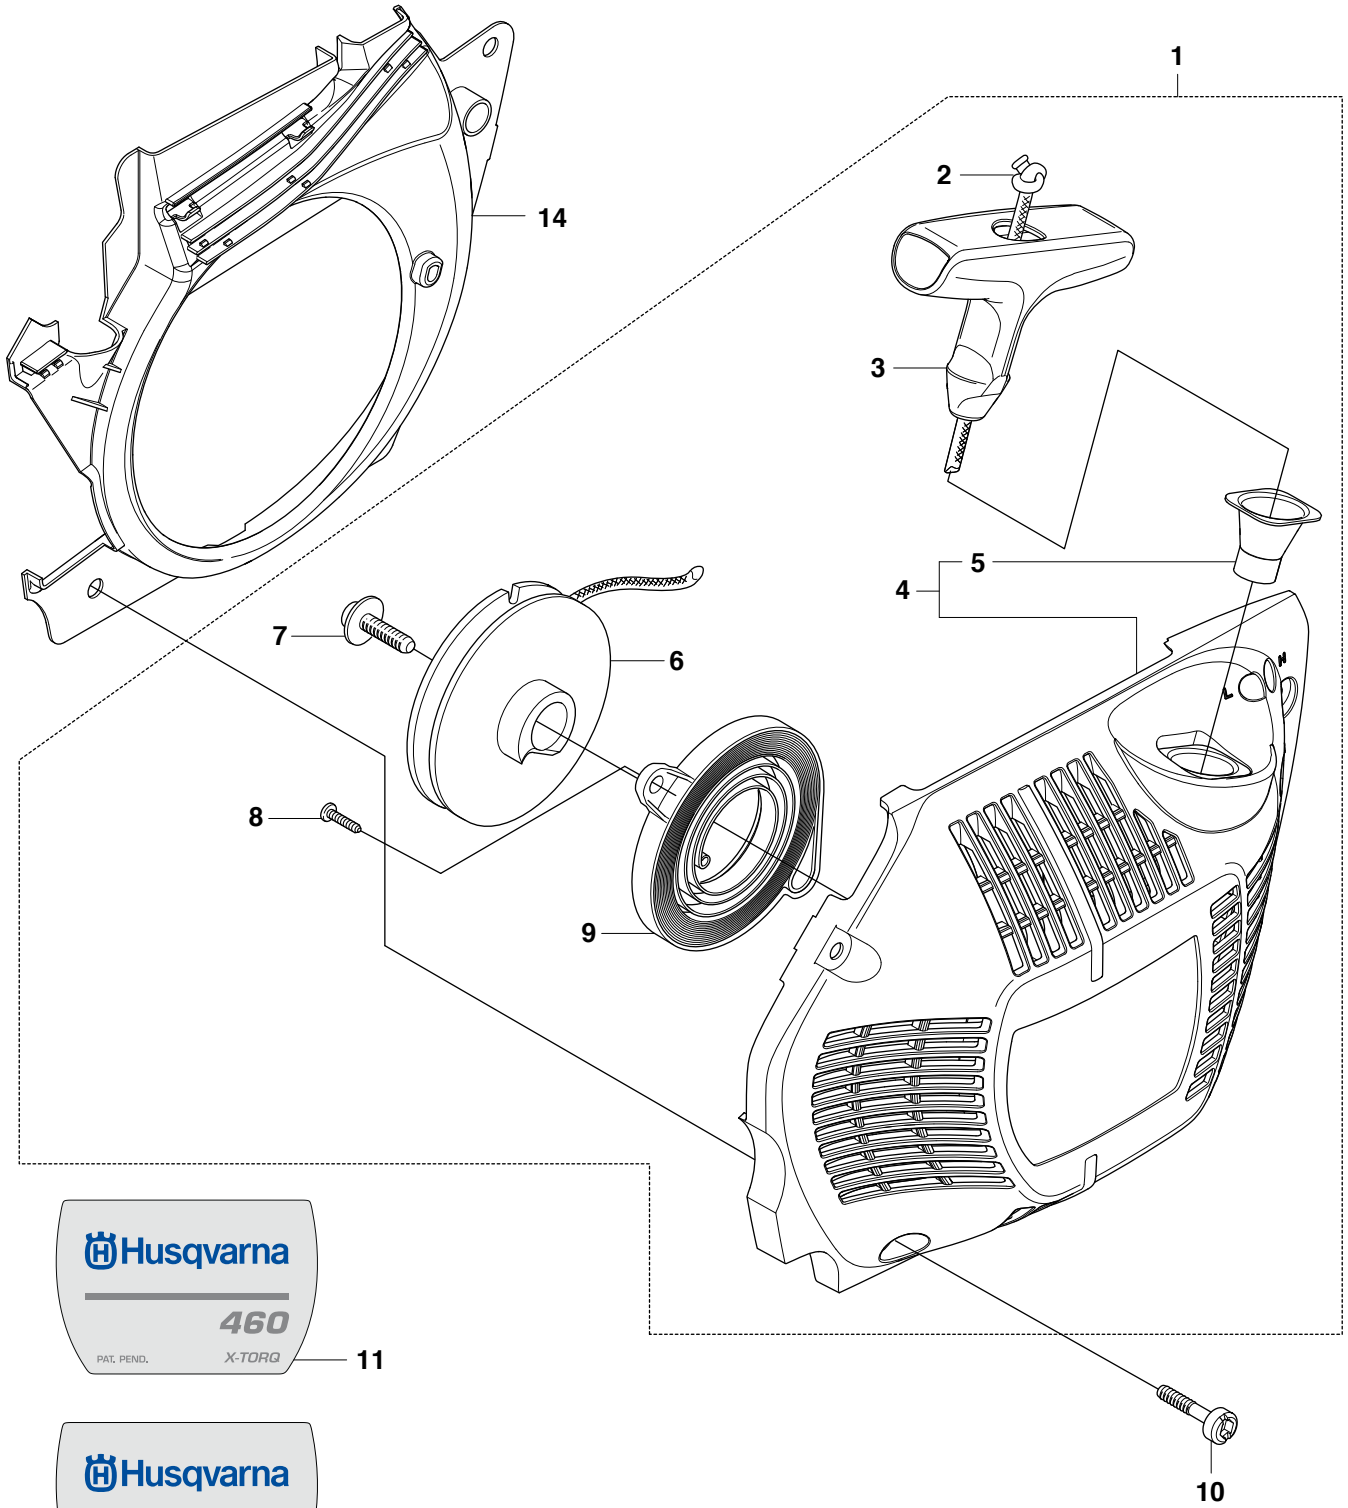

CLUTCH COVER

Position	Article	Quantity	Notes	Kit
1	537 28 63-01	1		
2	503 89 29-01	1		1
3	503 21 70-10	1		1
4	503 89 08-02	1		1
5	503 46 59-01	1		1
6	735 31 08-20	1		1
7	537 29 86-01	1		1
8	537 04 30-01	1		1
9	503 85 52-01	1		1
10	537 10 80-02	1		1
11	537 01 74-01	1		1
12	537 28 66-01	1		1
13	537 08 90-01	1		1
14	503 21 70-10	4		1
15	537 28 65-01	1		1
16	503 21 70-10	1		1
17	537 28 64-01	1		1
18	537 07 94-02	1		1
19	503 23 00-63	1		1
20	740 48 07-02	1		1
21	503 22 00-01	2		

B 455e, 455, 460
CLUTCH & OIL PUMP

Page B 455e, 455, 460 CLUTCH & OIL PUMP

Position	Article	Quantity	Notes	Kit
1	537 11 05-03	1		
2	537 35 91-01	2		1
3	537 29 17-02	1	.325"x7 SPUR	
3	537 29 16-02	1	3/8"x7 SPUR	
4	503 25 52-01	1		3
5	537 25 26-01	1		
6	544 18 01-04	1		
7	503 89 16-01	1		6
8	503 23 00-60	1		6
9	537 06 93-02	1		6
10	503 89 15-01	1		6
11	721 11 64-30	1		6
12	537 02 71-01	1		6
13	503 21 74-16	1		
14	537 26 15-01	1		
15	537 26 14-01	1		
16	510 04 43-01	1		

C 455e, 455, 460
COVER

1

Page C 455e, 455, 460 **COVER**

Position	Article	Quantity	Notes	Kit
1	537 30 89-01	1		
2	503 20 34-76	3		1
3	503 98 74-01	1		1

D 455e, 455, 460
STARTER

11

12

13