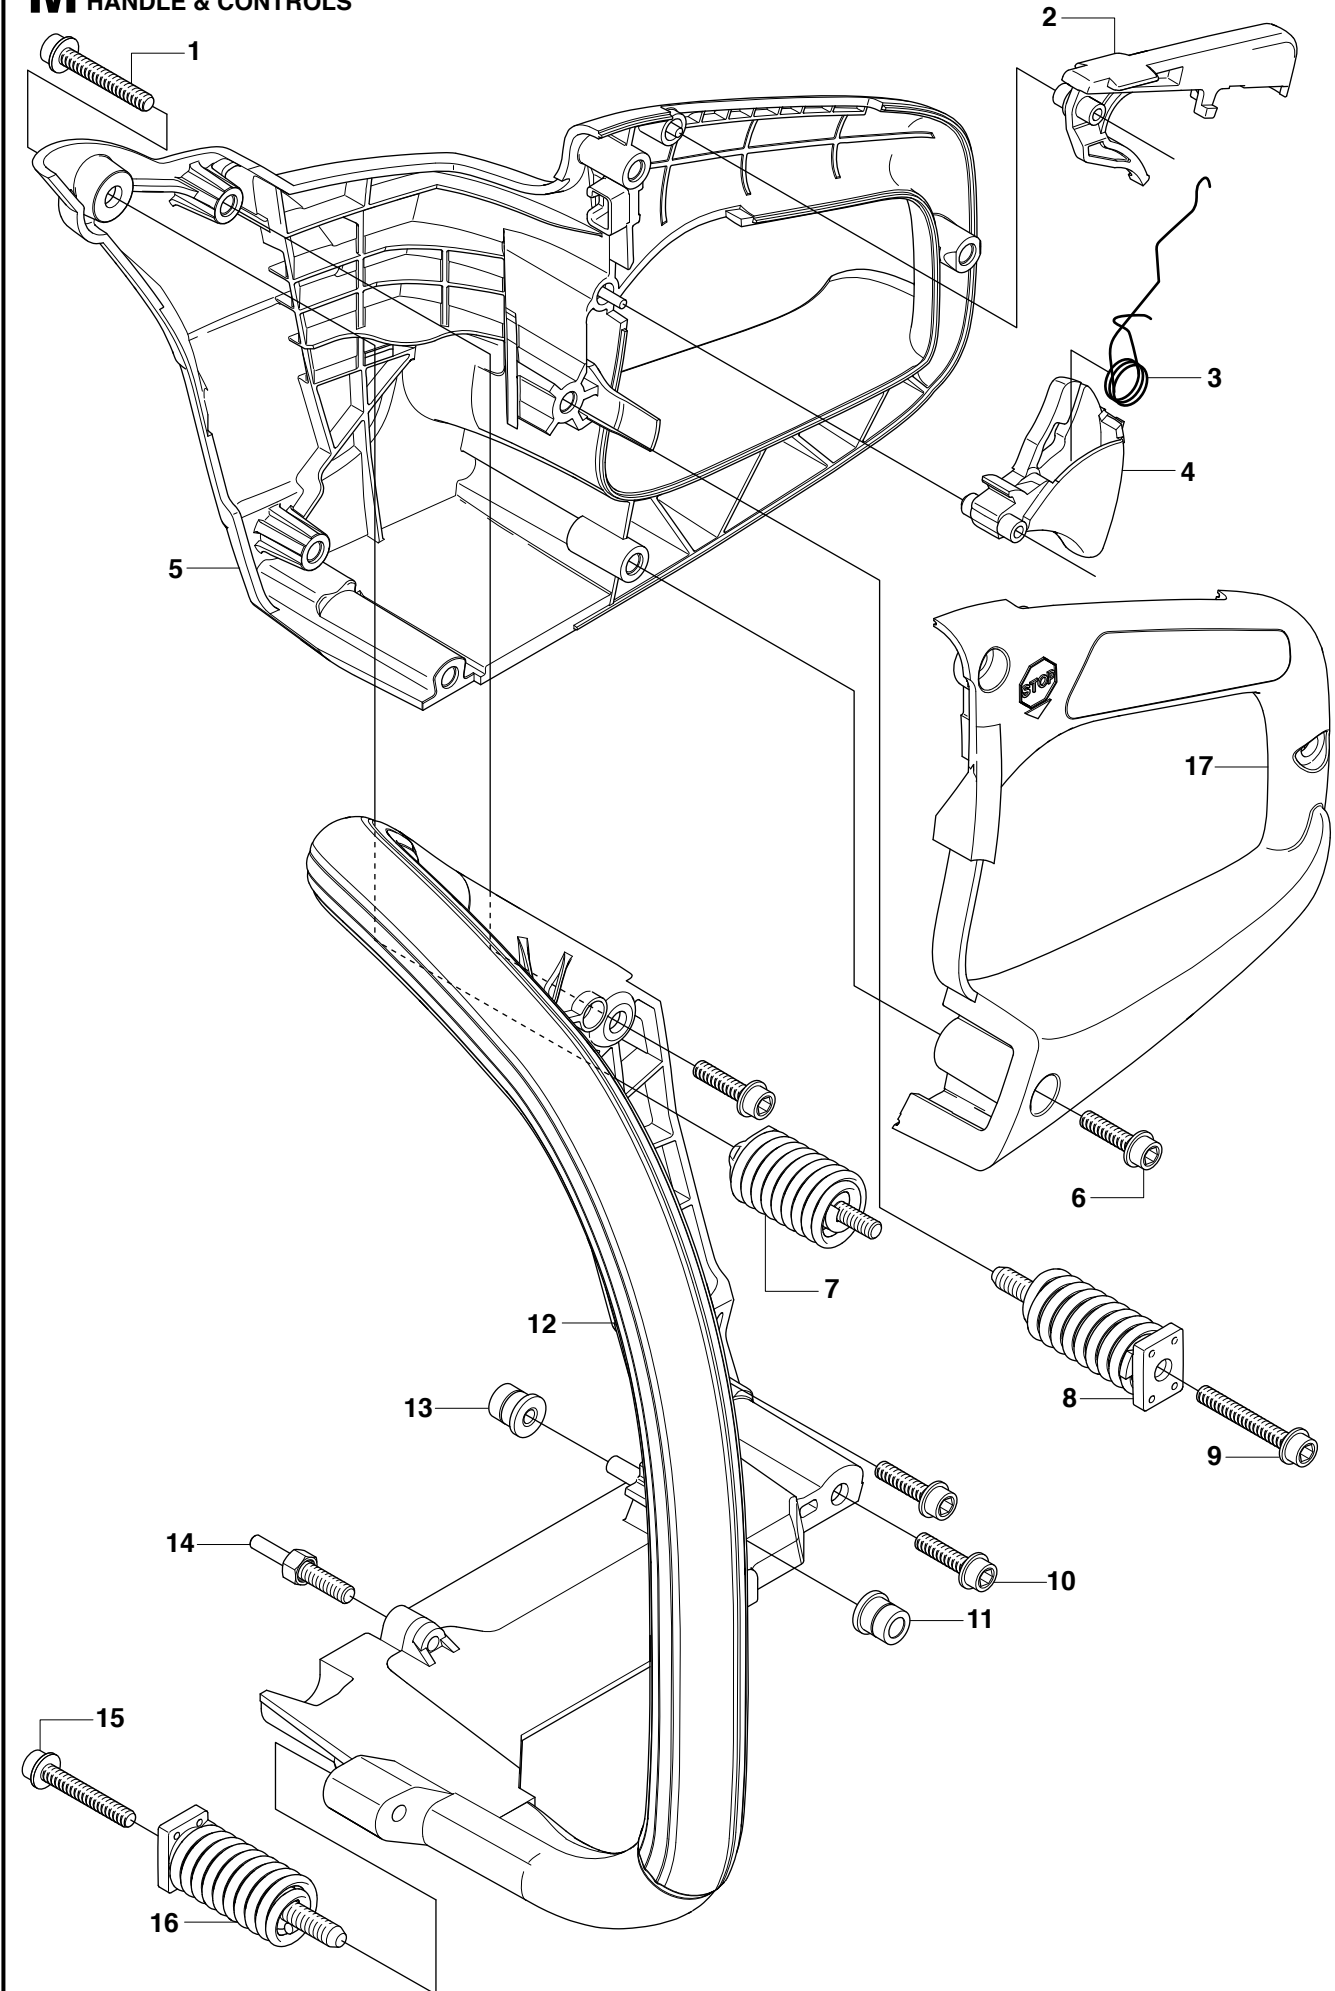

M 455e, 455, 460
HANDLE & CONTROLS

Page M 455e, 455, 460 **HANDLE & CONTROLS**

Position	Article	Quantity	Notes	Kit
1	503 21 88-25	1		
2	537 26 24-01	1		
3	503 99 86-01	1		
4	537 26 05-01	1		
5	537 23 06-01	1		
6	503 21 02-70	3		
7	537 30 46-01	1		
8	503 85 41-01	1		
9	503 21 88-76	1		
10	503 21 02-70	3		
11	503 86 92-01	1		
12	537 23 05-01	1		
13	503 86 92-01	3		
14	537 24 29-01	1		
15	503 21 88-76	1		
16	503 92 31-01	1		
17	537 23 07-01	1