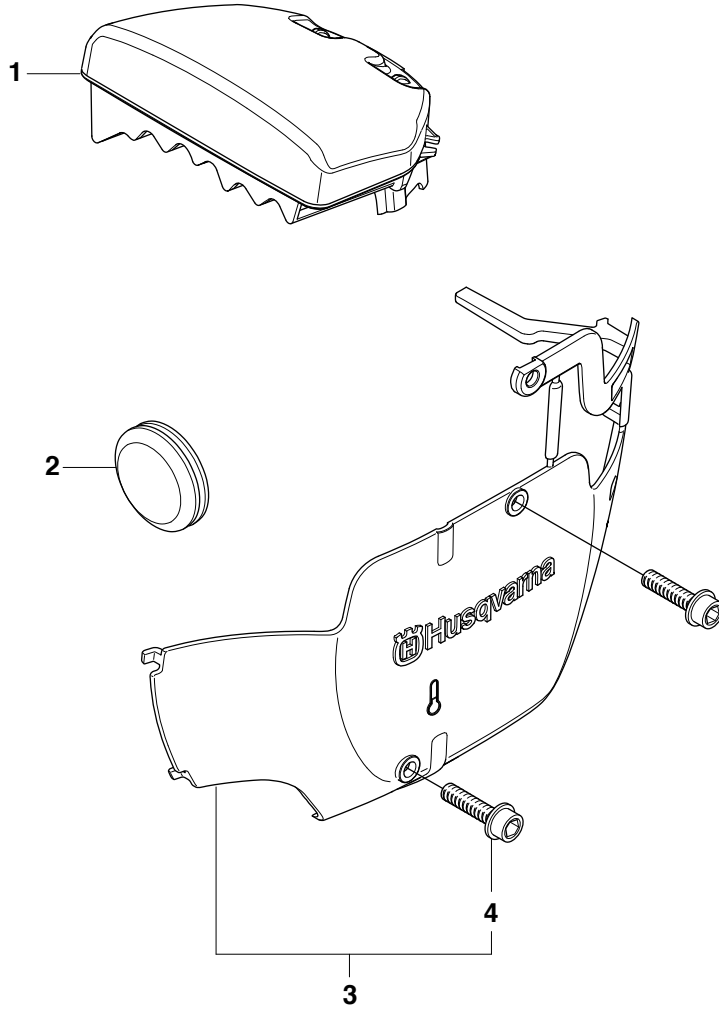

Q 455e, 455, 460
WINTER KIT

Page Q 455e, 455, 460 WINTER KIT

Position	Article	Quantity	Notes	Kit
1	537 25 57-01	1	μ80	
2	503 40 59-01	1		
3	537 35 60-01	1		
4	503 21 70-16	2		3