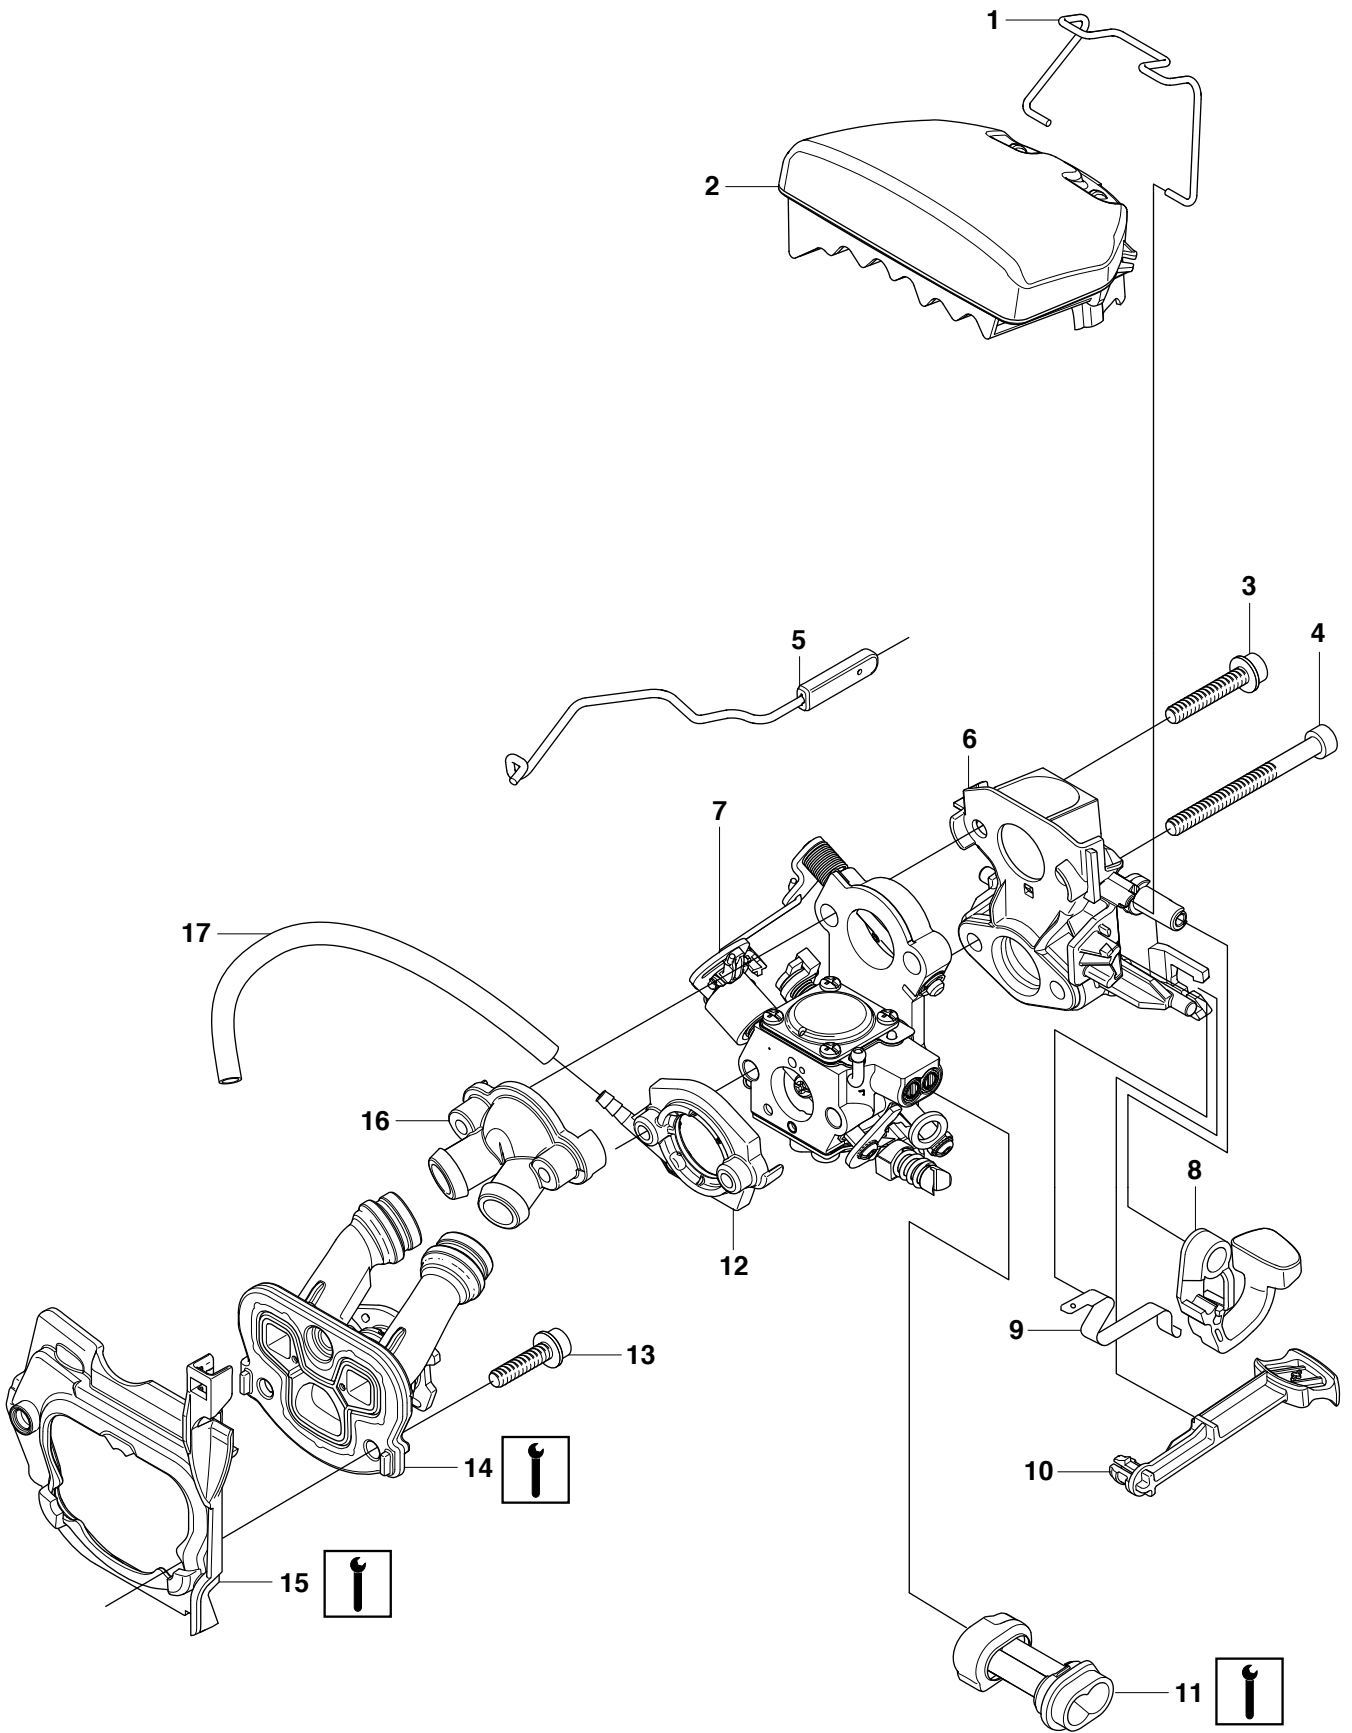

G 455e, 455, 460
CARBURETOR & AIR FILTER

Page G 455e, 455, 460 CARBURETOR & AIR FILTER

Position	Article	Quantity	Notes	Kit
1	537 30 49-01	1		
2	537 25 57-01	1	μ80	
2	537 25 57-02	1	μ44	
2	537 25 57-03	1	FELT	
3	503 21 55-25	2		
4	503 21 74-50	2		
5	537 26 08-02	1		
6	537 32 30-01	1		
7	544 88 30-01	1	Walbro WTEA-1	
8	537 25 55-01	1		
9	503 86 97-02	1		
10	537 25 56-01	1		
11	544 07 14-01	1		
12	537 24 15-01	1		
13	503 20 02-16	3		
14	537 32 10-02	1		
15	537 37 14-01	1		
16	537 24 14-01	1		
17	544 32 49-26	1