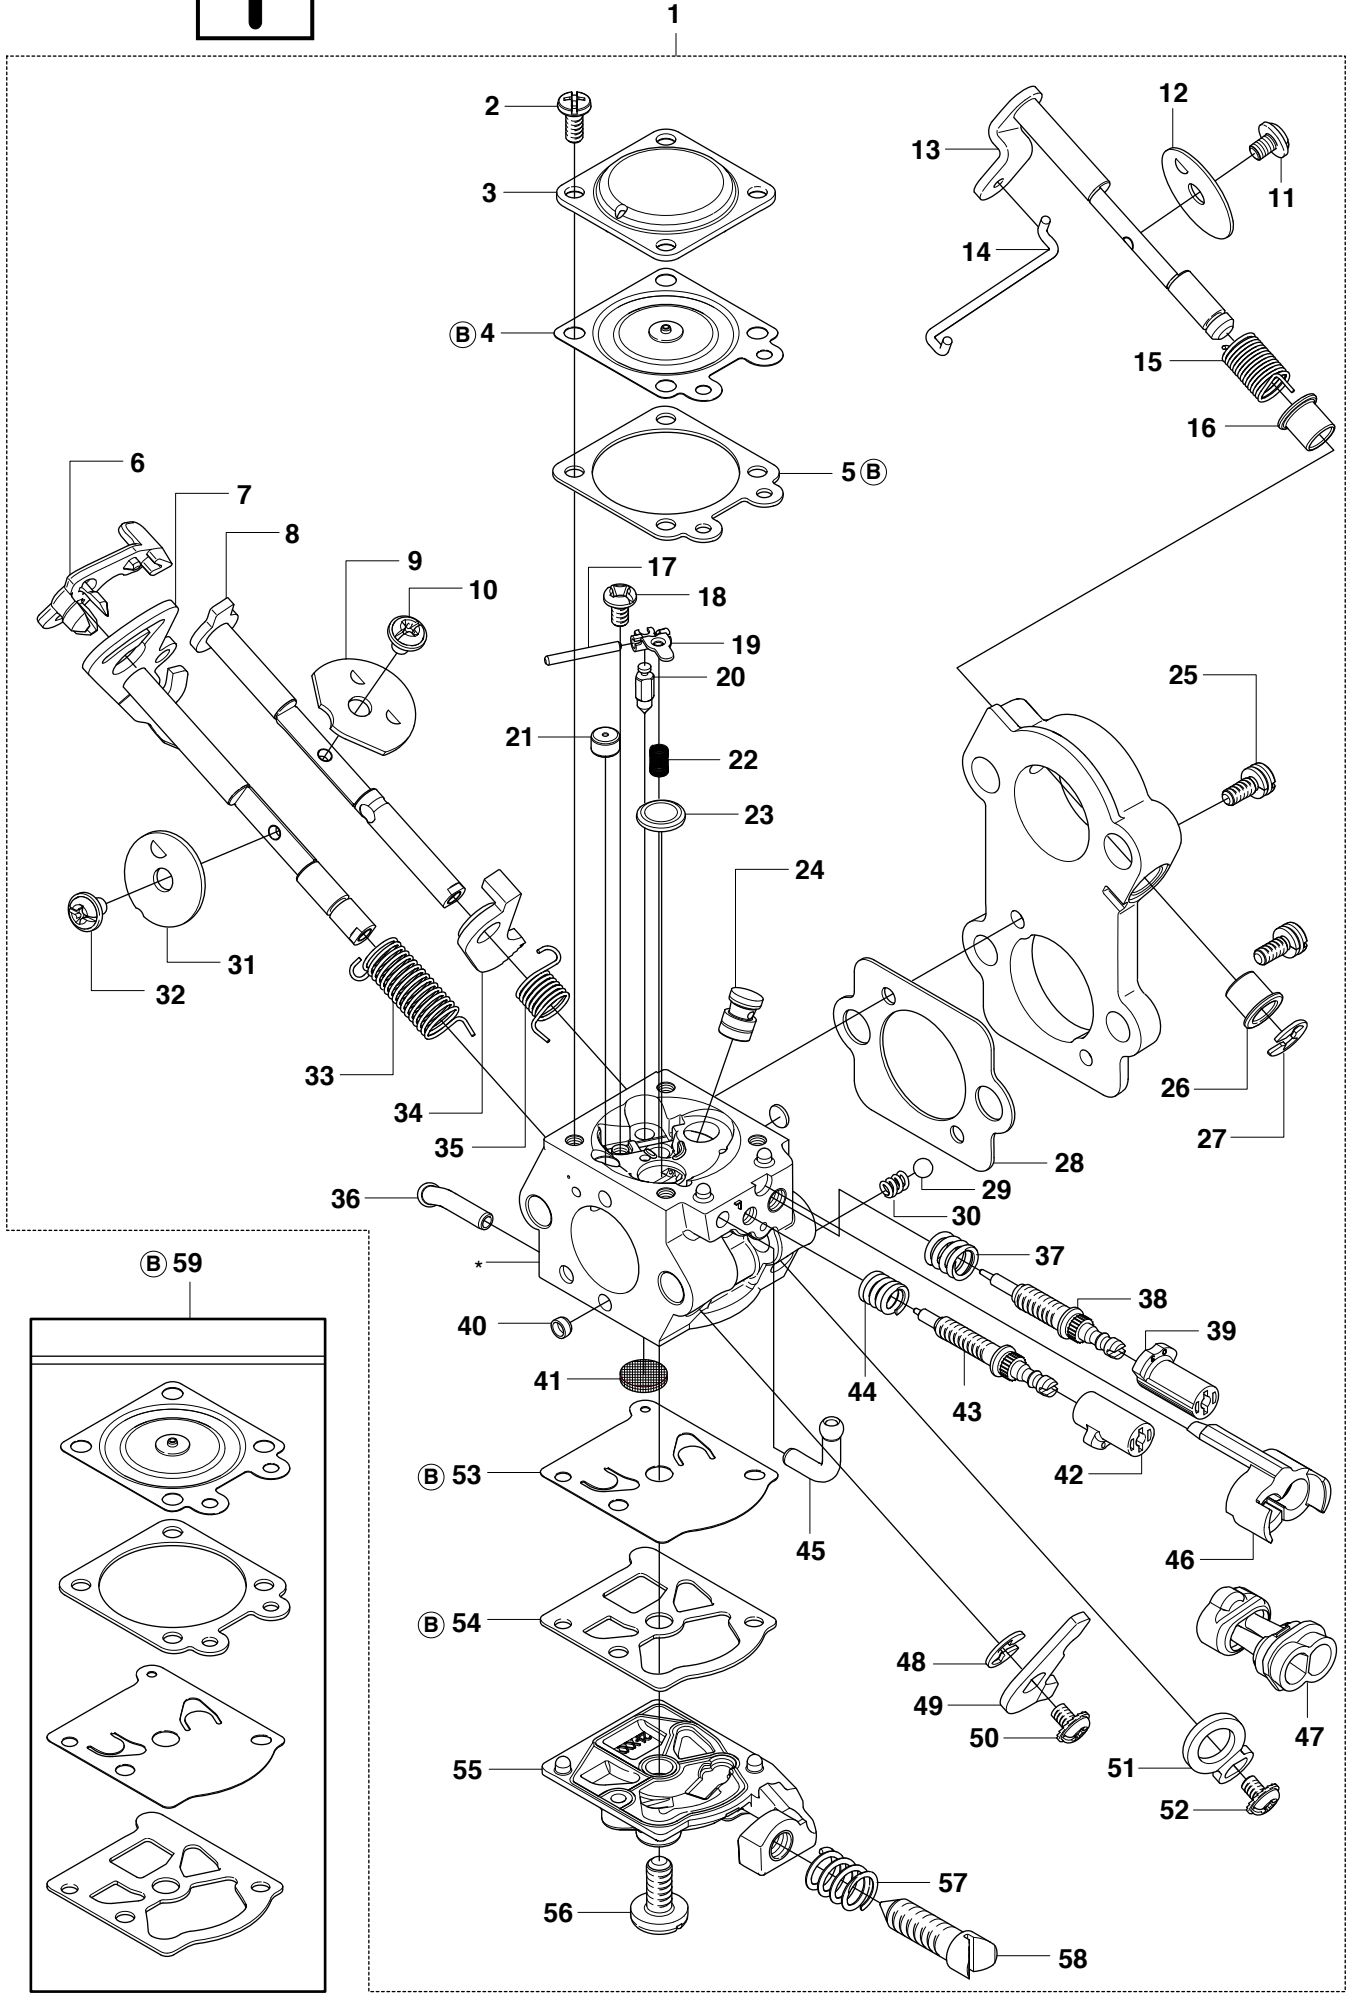

Position	Article	Quantity	Notes	Kit
1	544 22 74-01	1	Walbro WTA-29A	
2	503 58 46-01	4		1
3	505 31 67-54	1		1
4	503 89 67-01	1		1, 59
5	504 35 09-06	1		1, 59
6	537 30 62-01	1		1
7	537 40 74-01	1		1
8	537 40 75-01	1		1
9	537 40 77-01	1		1
10	501 46 87-01	1		1
11	501 46 87-01	1		1
12	537 40 68-01	1		1
13	537 40 69-01	1		1
14	537 40 72-01	1		1
15	537 40 70-01	1		1
16	537 40 67-01	1		1
17	505 52 01-25	1		1
18	505 31 67-17	1		1
19	505 52 01-27	1		1
20	503 56 34-01	1		1
21	537 40 79-01	1		1
22	537 40 85-01	1		1
23	503 57 42-01	1		1
24	503 80 04-01	1		1
25	537 40 83-01	2		1
26	537 40 66-01	1		1
27	502 11 98-01	1		1
28	537 40 81-01	1		1
29	501 46 85-01	1		1
30	501 46 84-01	1		1
31	503 93 51-01	1		1
32	530 03 50-15	1		1
33	537 40 84-01	1		1
34	537 40 92-01	1		1
35	537 40 86-01	1		1
36	537 40 90-01	1		1
37	504 21 00-49	1		1
38	537 40 87-01	1	High Speed	1
39	503 91 39-01	1		1
40	537 40 80-01	1		1
41	501 66 61-01	1		1
42	503 91 40-01	1		1
43	537 40 88-01	1	Low Speed	1
44	504 21 00-50	1		1
45	537 40 91-01	1		1
46	503 91 54-01	1		1
47	537 24 08-01	1		1
48	502 11 98-01	1		1
49	537 40 71-01	1		1
50	501 46 87-01	1		1
51	537 40 76-01	1		1
52	501 46 87-01	1		1
53	504 13 08-07	1		1, 59
54	504 13 09-06	1		1, 59
55	537 40 73-01	1		1
56	501 46 69-01	1		1
57	503 56 42-01	1		1
58	537 40 82-01	1		1
59	537 41 26-01	1	B = Set of Gaskets