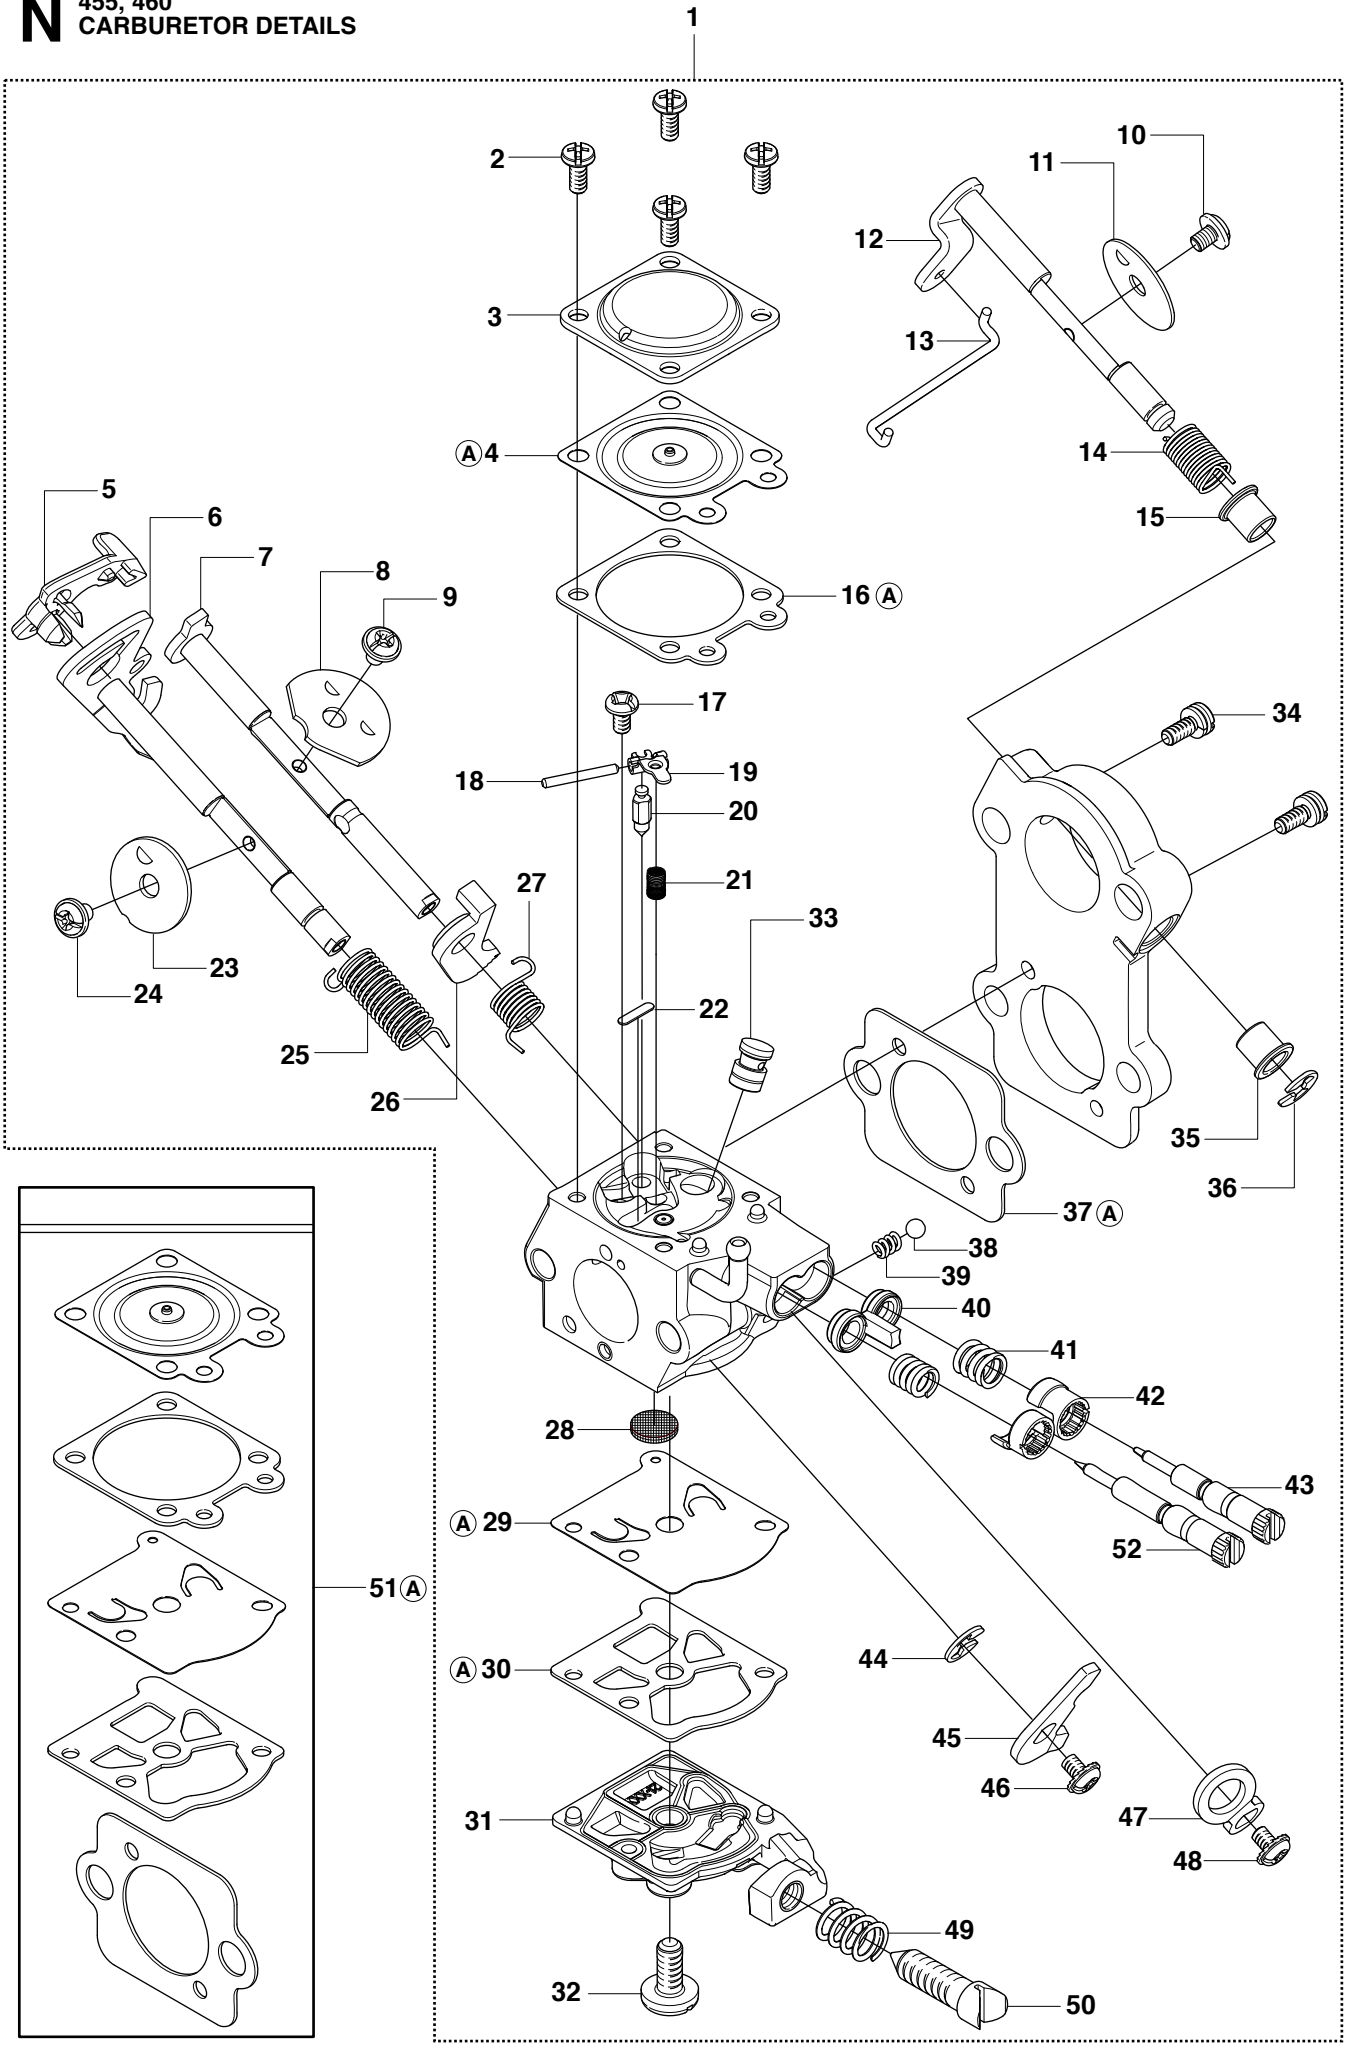

N 455, 460
CARBURETOR DETAILS

Position	Article	Quantity	Notes	Kit
1	544 88 30-01	1	WALBRO, WTEA-1	
2	503 58 46-01	4		1
3	505 31 67-54	1		1
4	502 84 70-01	1		1, 51
5	537 30 62-01	1		1
6	537 40 74-01	1		1
7	537 40 75-01	1		1
8	537 40 77-01	1		1
9	537 00 34-01	1		1
10	537 00 34-01	1		1
11	537 40 68-01	1		1
12	537 40 69-01	1		1
13	537 40 72-01	1		1
14	537 40 70-01	1		1
15	537 40 67-01	1		1
16	504 35 09-06	1		1, 51
17	502 84 71-01	1		1
18	505 52 01-25	1		1
19	502 84 74-01	1		1
20	503 56 34-01	1		1
21	503 91 47-01	1		1
22	502 84 69-01	1		1
23	502 84 66-01	1		1
24	544 11 15-01	1		1
25	537 40 84-01	1		1
26	537 40 92-01	1		1
27	537 40 86-01	1		1
28	501 66 61-01	1		1
29	502 21 36-01	1		1, 51
30	504 13 09-06	1		1, 51
31	537 40 73-01	1		1
32	501 46 69-01	1		1
33	502 84 68-01	1		1
34	537 40 83-01	2		1
35	537 40 66-01	1		1
36	505 31 67-36	1		1
37	537 40 81-01	1		1, 51
38	501 46 85-01	1		1
39	501 46 84-01	1		1
40	544 97 14-01	1		1
41	544 97 10-01	2		1
42	544 97 08-01	2		1
43	502 84 72-01	1	High Speed	1
44	505 31 67-36	1		1
45	537 40 71-01	1		1
46	501 46 87-01	1		1
47	537 40 76-01	1		1
48	501 46 87-01	1		1
49	503 56 42-01	1		1
50	537 40 82-01	1		1
51	505 27 84-01	1	A = Set of Gaskets	
52	502 84 73-01	1	Low Speed	1